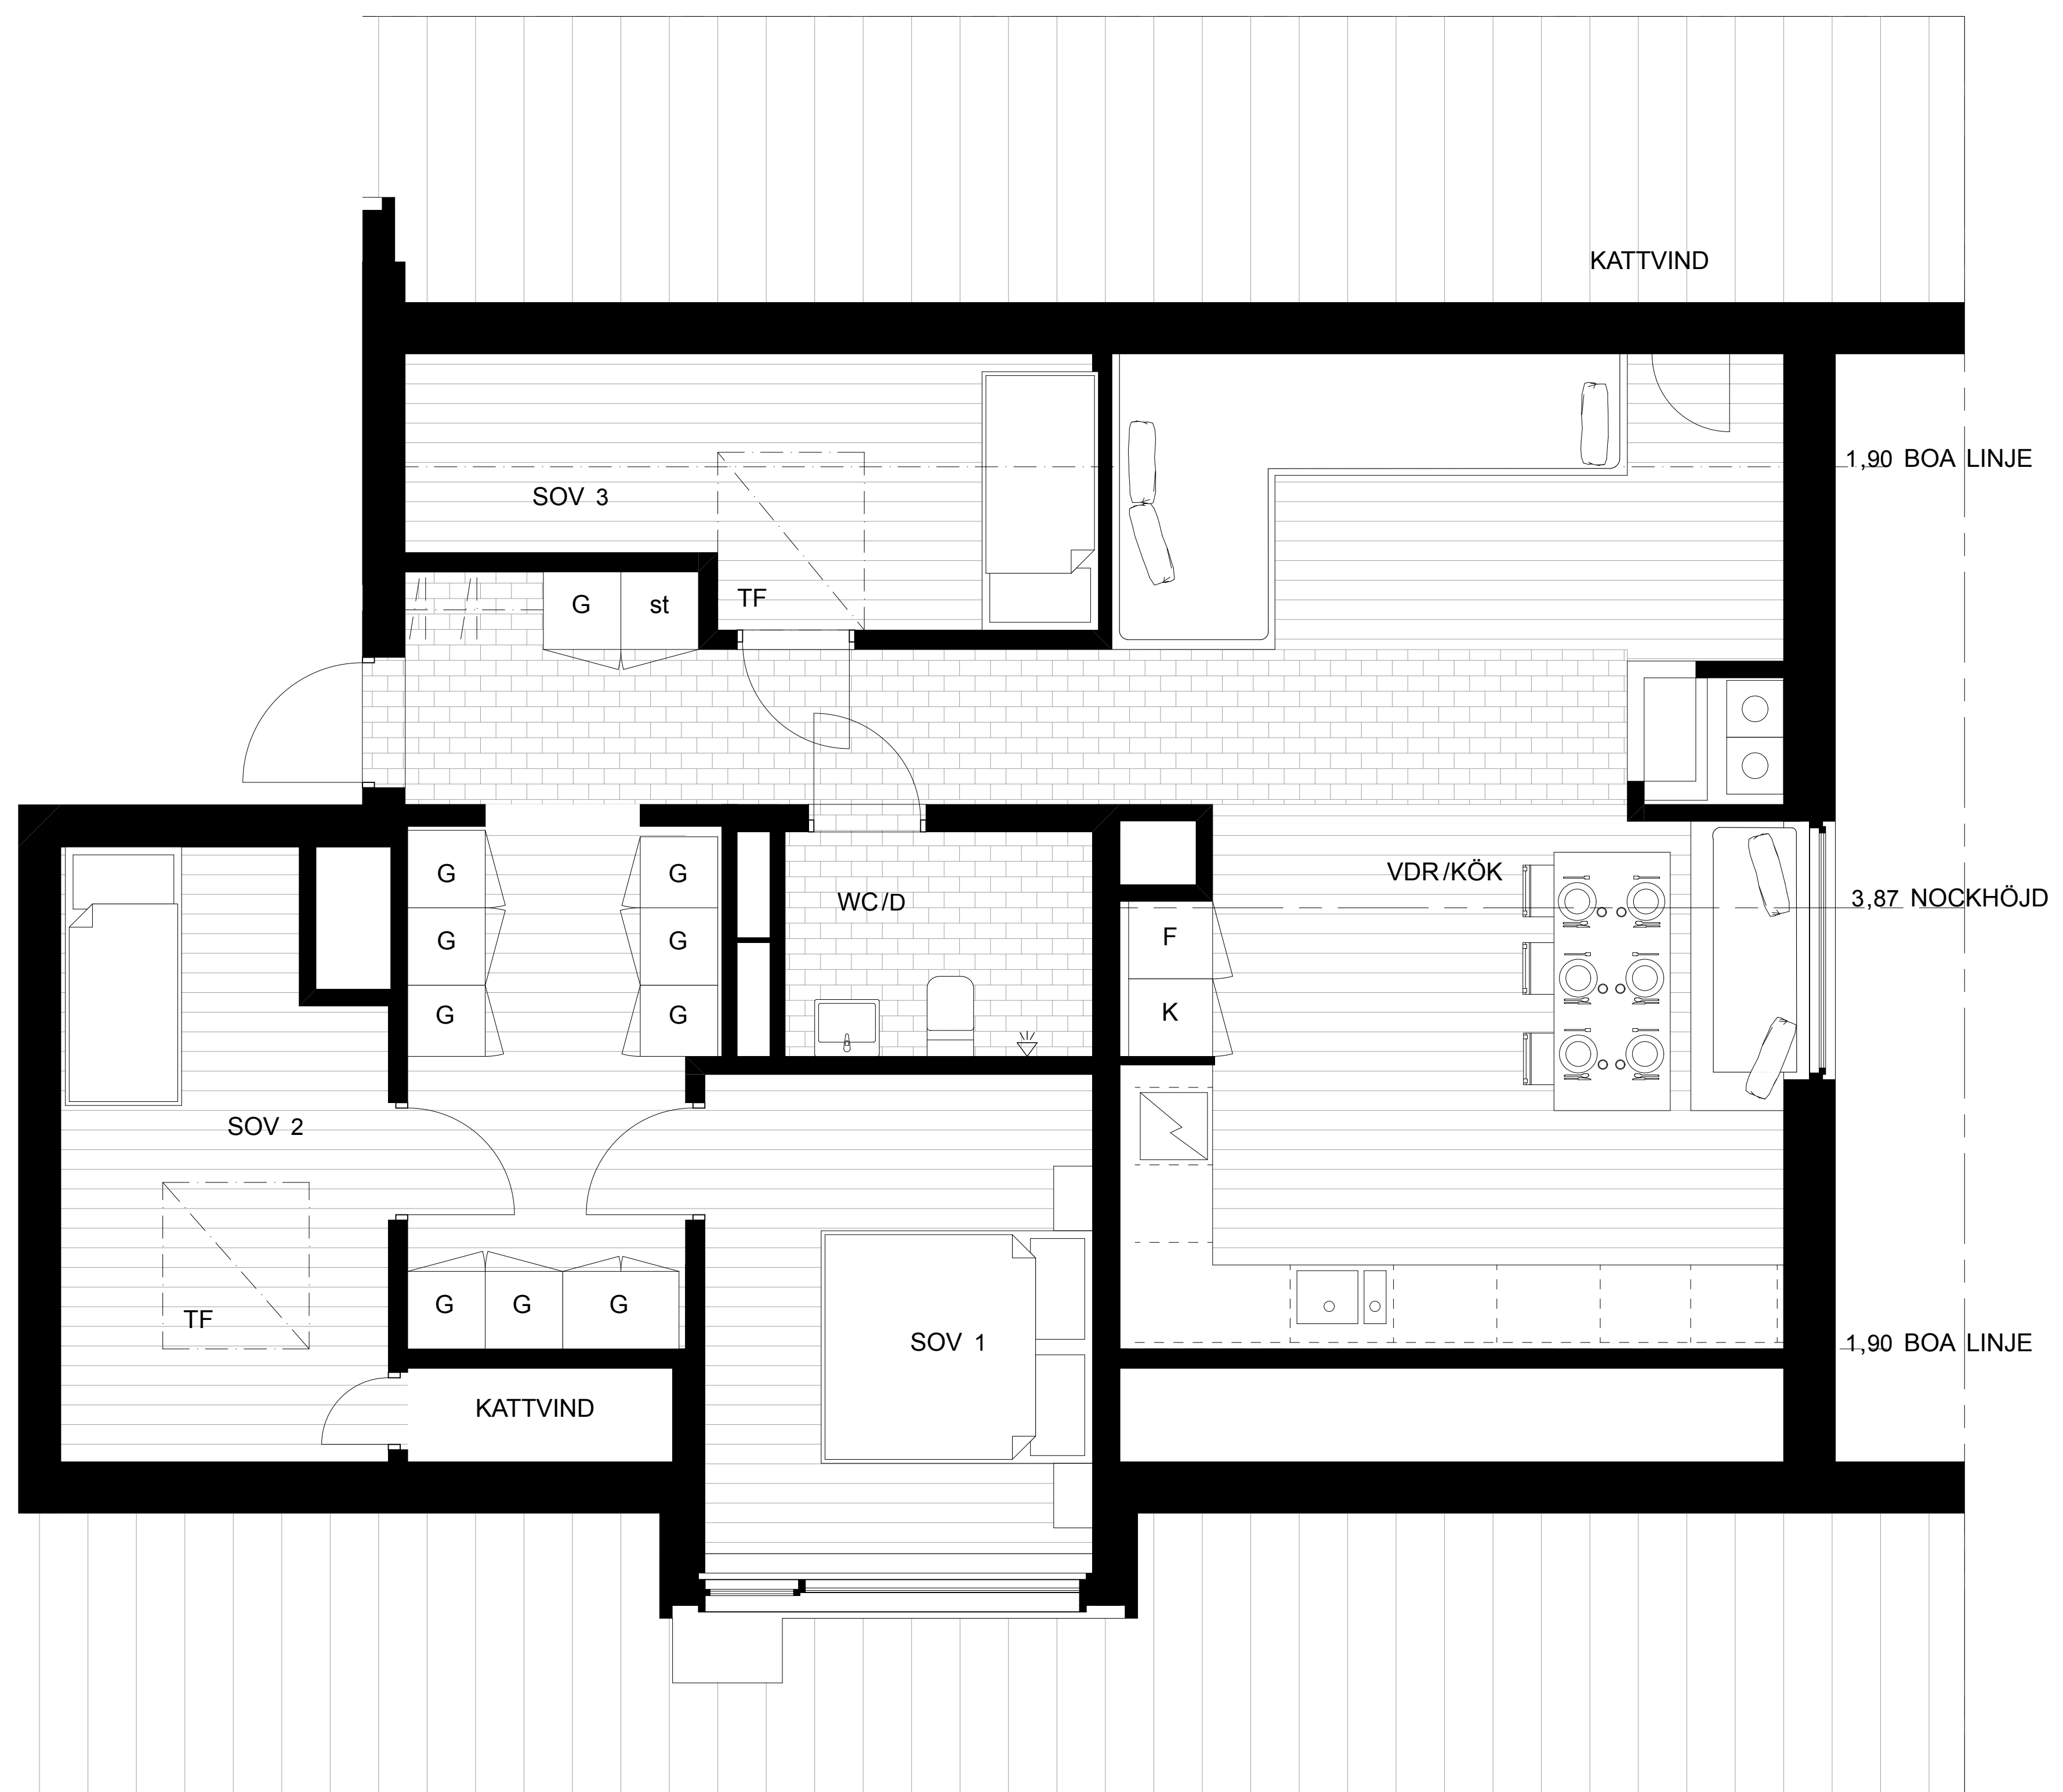

# Lägenhet 1202

4 rum och kök  
87 kvadratmeter

En trivsam vindsvåning med samma välplanerade planlösning som 1201, men med vardagsrummets stora fönster i sydostläge. Bostaden har en generös levnadsyta om 87 kvm och rymmer fyra rum. Här får du en fantastisk utsikt över Funäsdalssjön som förstärker bostadens ljus och rymd.

Tre rymliga sovrum, två praktiska kattvindar och ett stort badrum skapar god funktion för både familj och gäster. Den generösa takhöjden i nock ger en inbjudande fjällatmosfär.

## Planlösning

- K Kyl
- F Frys
- DM Diskmaskin
- ST Städ
- G Garderob

## Orientering