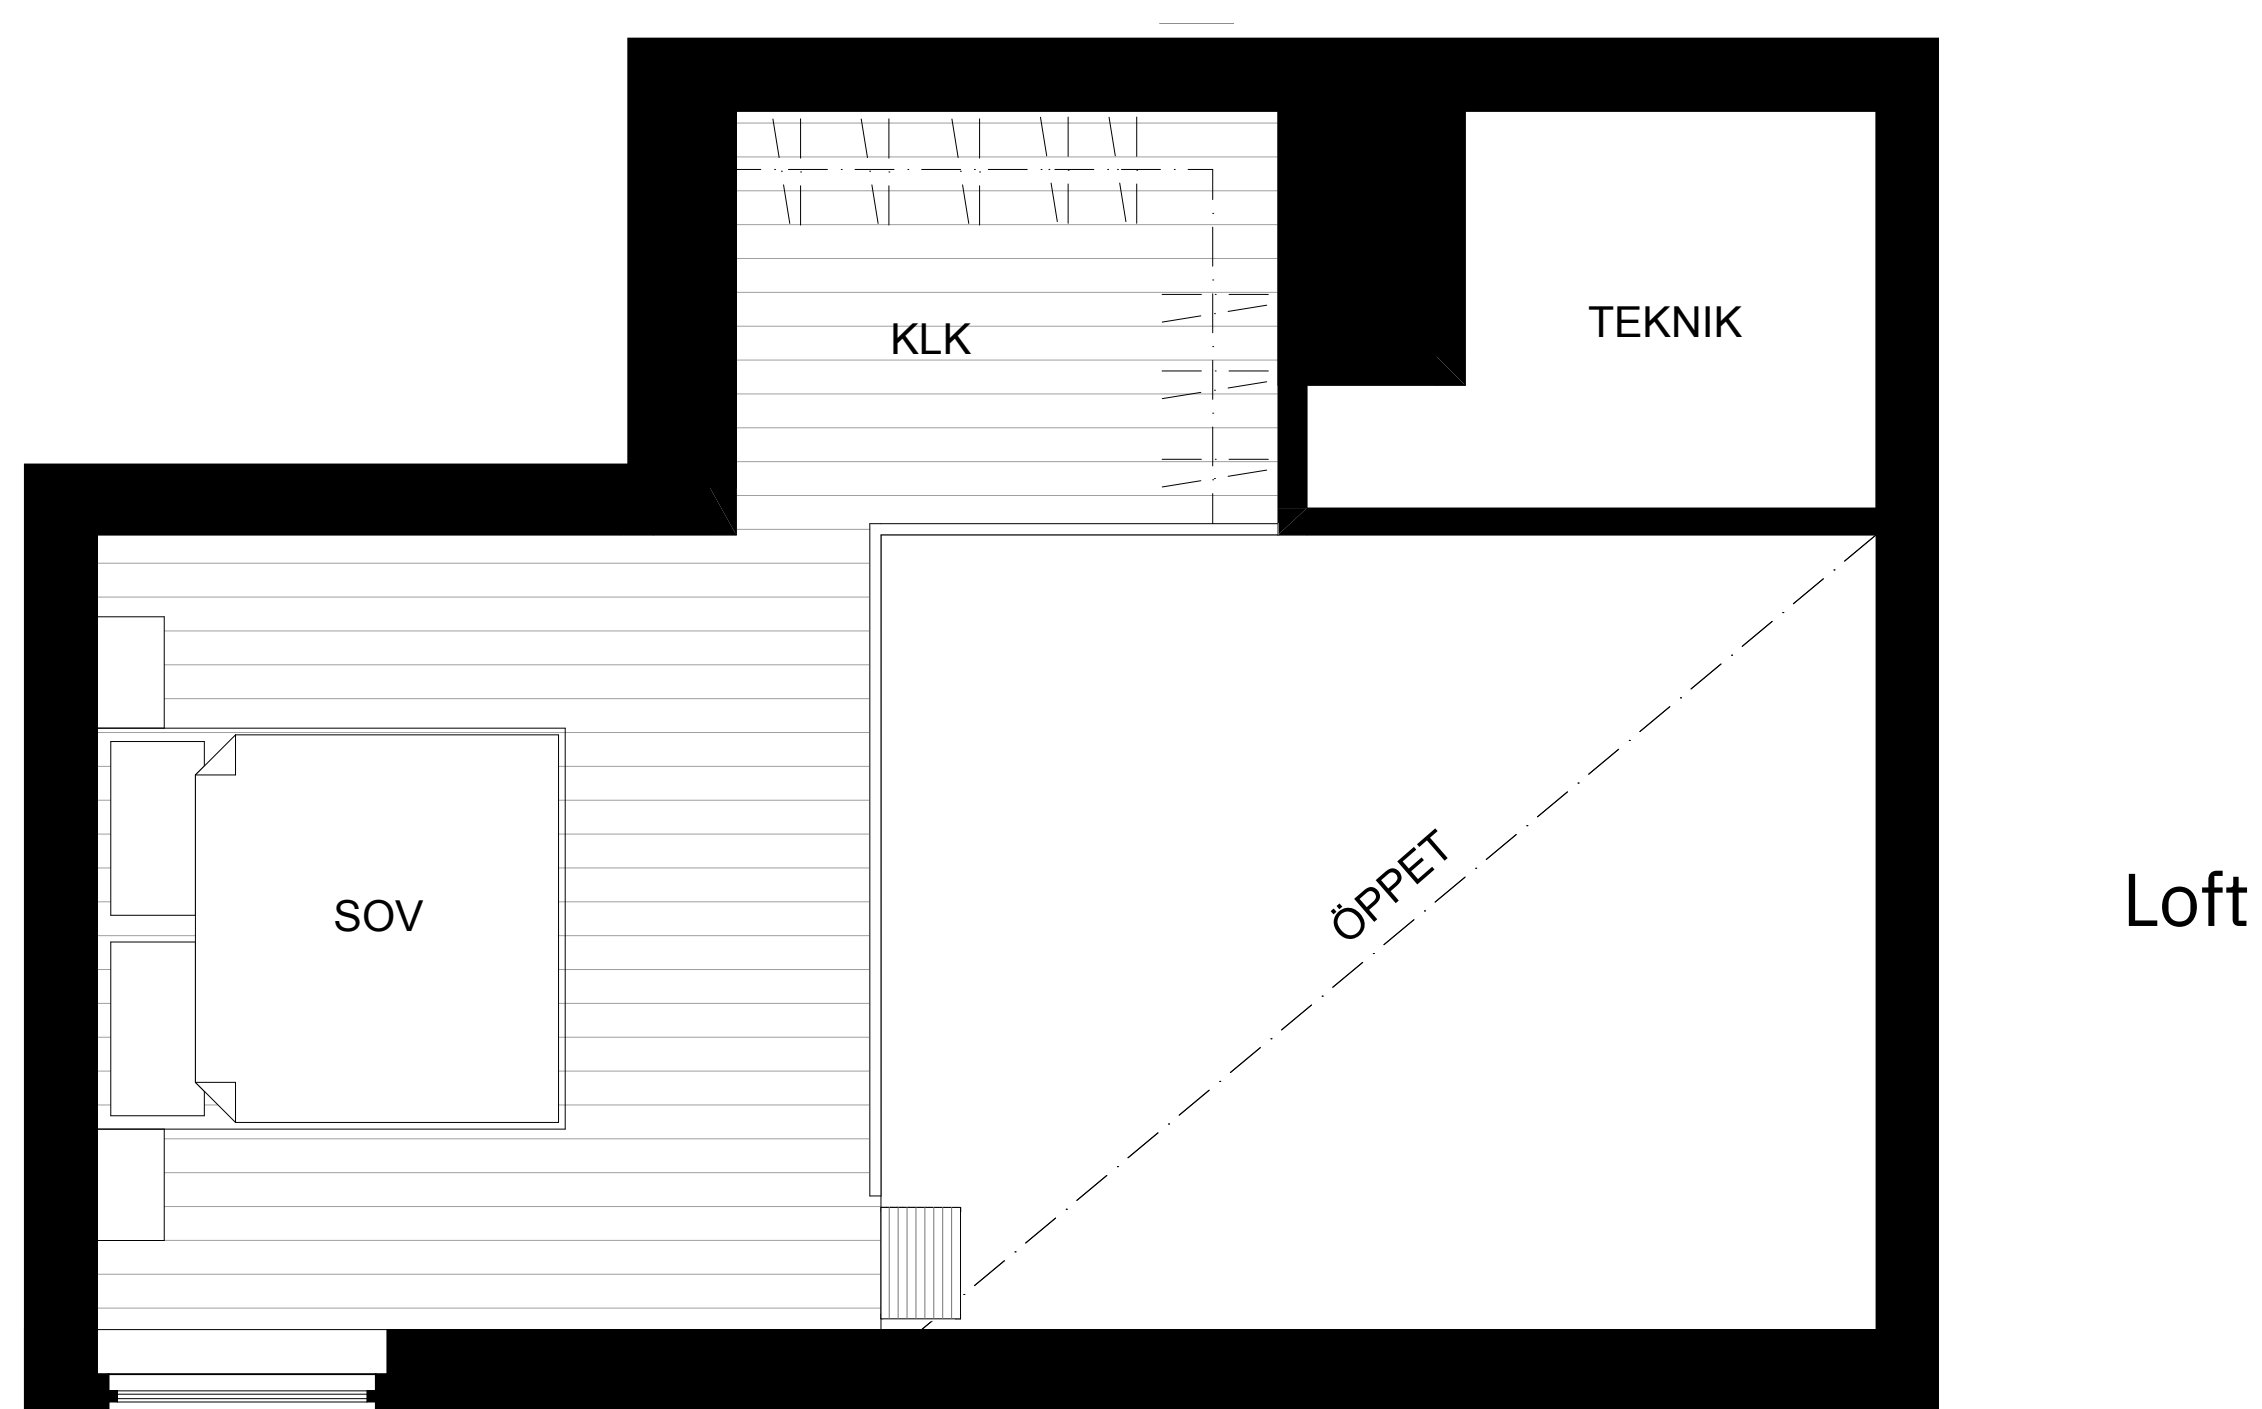

Lägenhet 1102

2 rum och kök
53 kvadratmeter

En flexibel och smart planerad fjällägenhet med många möjligheter. Total levnadsyta är hela 53 kvm. Entréplanet om 36 kvm rymmer kök och vardagsrum i öppen planlösning med plats för både matgrupp och soffa. Här kan planlösningen anpassas efter behov – välj mellan en stor social yta eller ett avskilt sovrum med garderobsvägg.

Loftet om 17 kvm erbjuder flera alternativ, från extra sovplatser i två delar till ett mer privat master bedroom med tillhörande klädskåp. Generös öppen takhöjd i kök och vardagsrum bidrar till en luftig känsla. Stilrent badrum på entréplanet. Månadsavgiften beräknas på entréplanet, vilket ger en mycket attraktiv boendekostnad.

Planlösning

- K Kyl
- F Frys
- DM Diskmaskin
- ST Städ
- G Garderob

Orientering