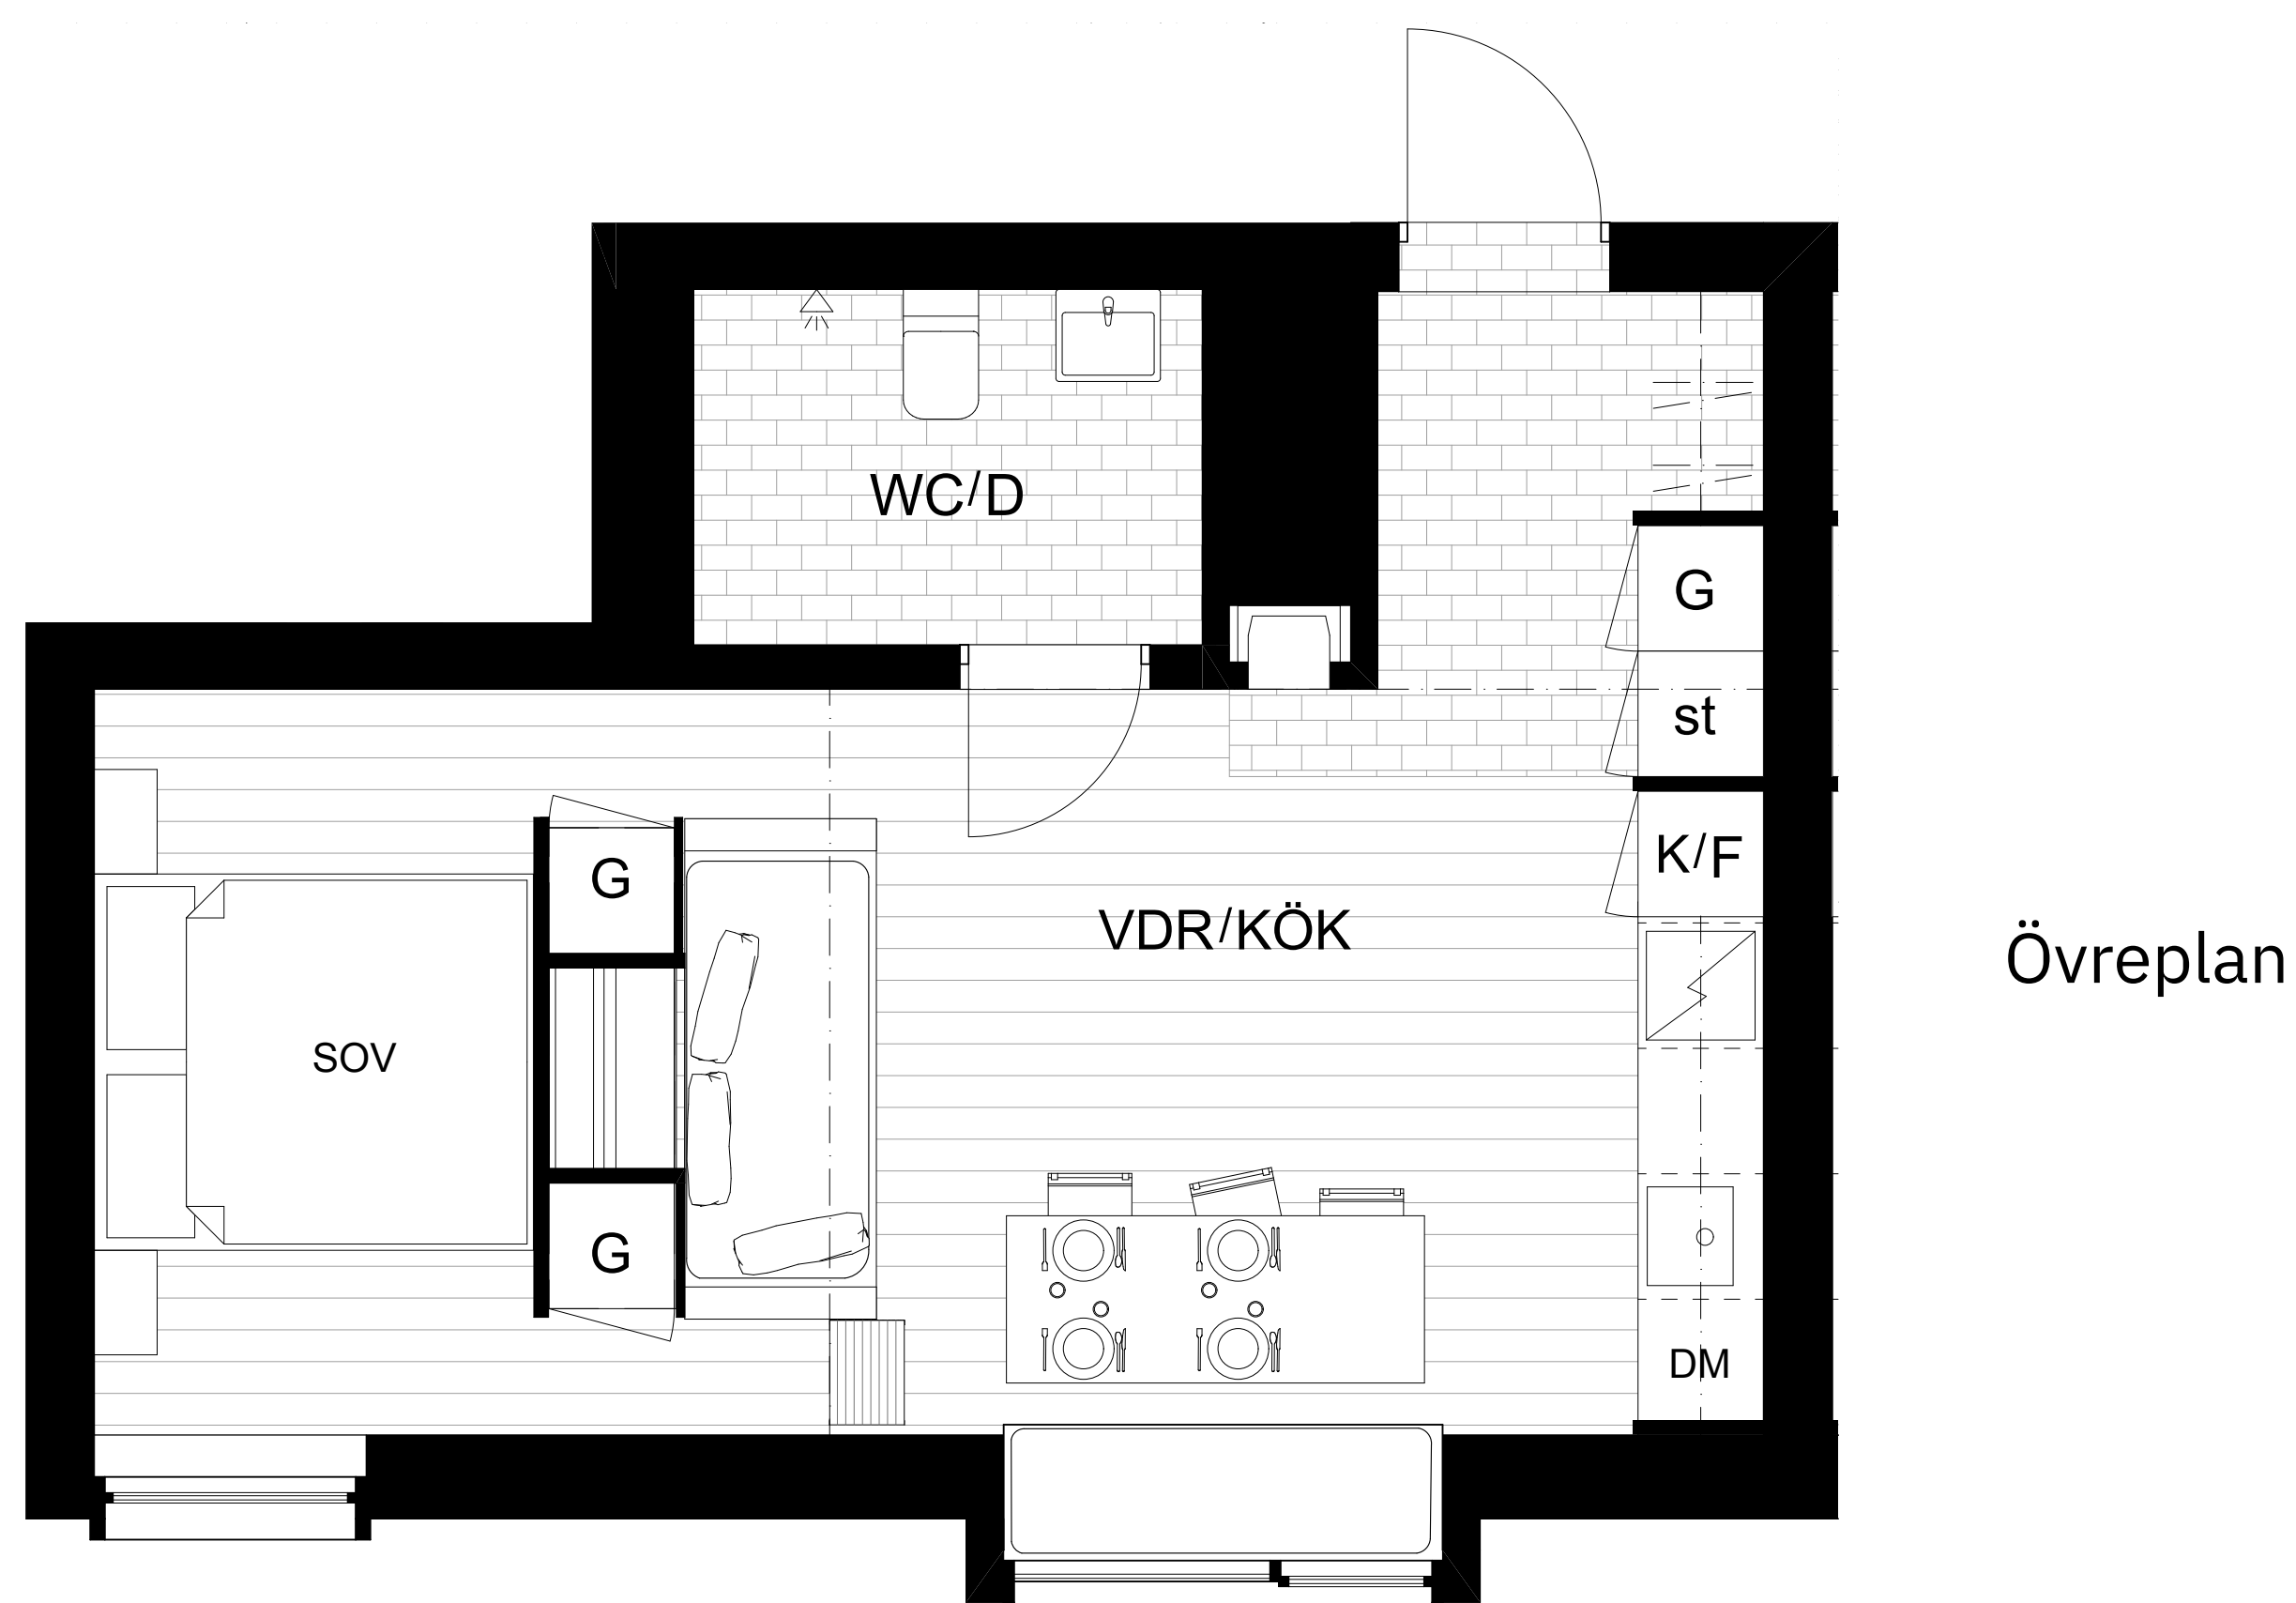

Lägenhet 1102

2 rum och kök
53 kvadratmeter

En flexibel och smart planerad fjällägenhet med många möjligheter. Total levnadsyta är hela 53 kvm. Entréplanet om 36 kvm rymmer kök och vardagsrum i öppen planlösning med plats för både matgrupp och soffa. Här kan planlösningen anpassas efter behov – välj mellan en stor social yta eller ett avskilt sovrum med garderobsvägg.

Loftet om 17 kvm erbjuder flera alternativ, från extra sovplatser i två delar till ett mer privat master bedroom med tillhörande klädskåp. Generös öppen takhöjd i kök och vardagsrum bidrar till en luftig känsla. Stilrent badrum på entréplanet. Månadsavgiften beräknas på entréplanet, vilket ger en mycket attraktiv boendekostnad.

Planlösning

- K Kyl
- F Frys
- DM Diskmaskin
- ST Städ
- G Garderob

Orientering